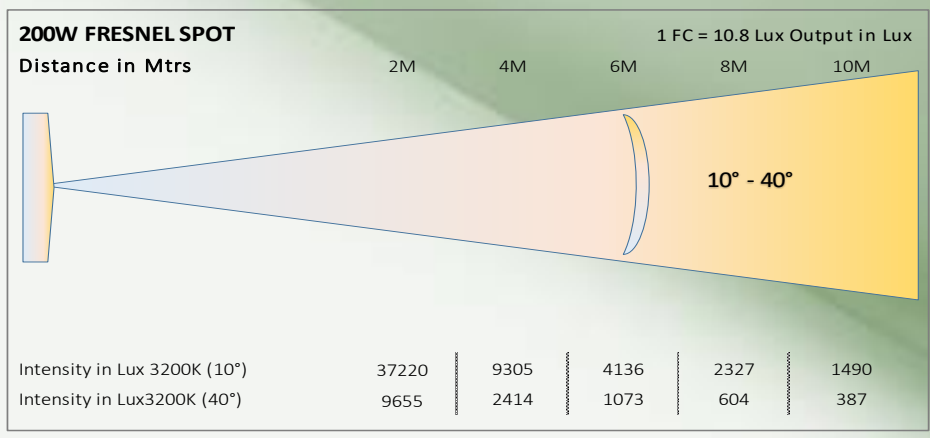

Photometry Readings